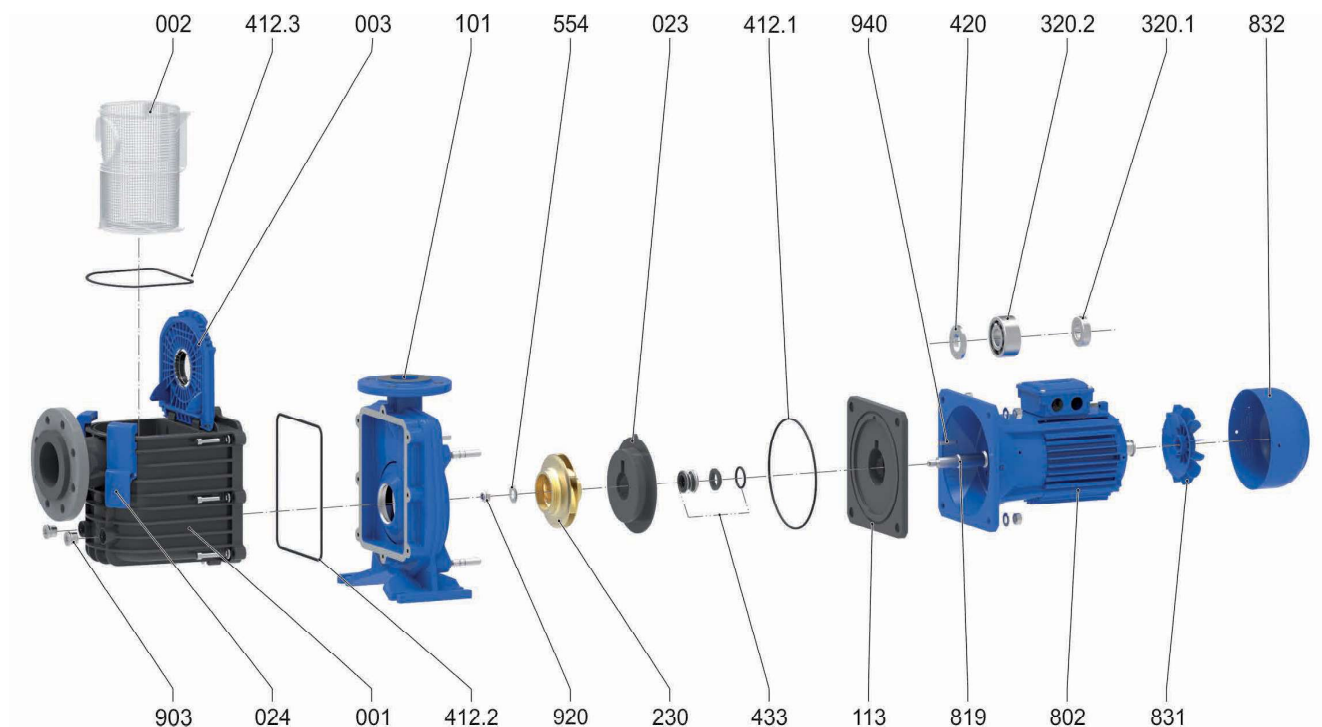

## 1.2 Rysunek rozstrzelony

### 1.2.1 Rysunek rozstrzelony WATERblue-H

Rys. 2a Rysunek rozstrzelony WATERblue-H

#### Części składowe

001	Korpus filtra	412.3	Uszczelka okrągła
002	Kosz filtra	420	Uszczelka wału
003	Pokrywa filtra	433	Uszczelnienie mechaniczne
023	Osiowanie	554	Podkładka
024	Zamknięcie	802	Silnik jednokadłubowy
101	Korpus pompy	819	Wał silnika
113	Korpus pośredni	831	Wentylator
230	Wirnik	832	Pokrywa wentylatora
320.1	Łożysko toczne (nie po stronie napędu)	903	Śruba zamykająca
320.2	Łożysko toczne (po stronie napędu)	920	Nakrętka
412.1	Uszczelka okrągła	940	Wpust pasowany
412.2	Uszczelka okrągła		