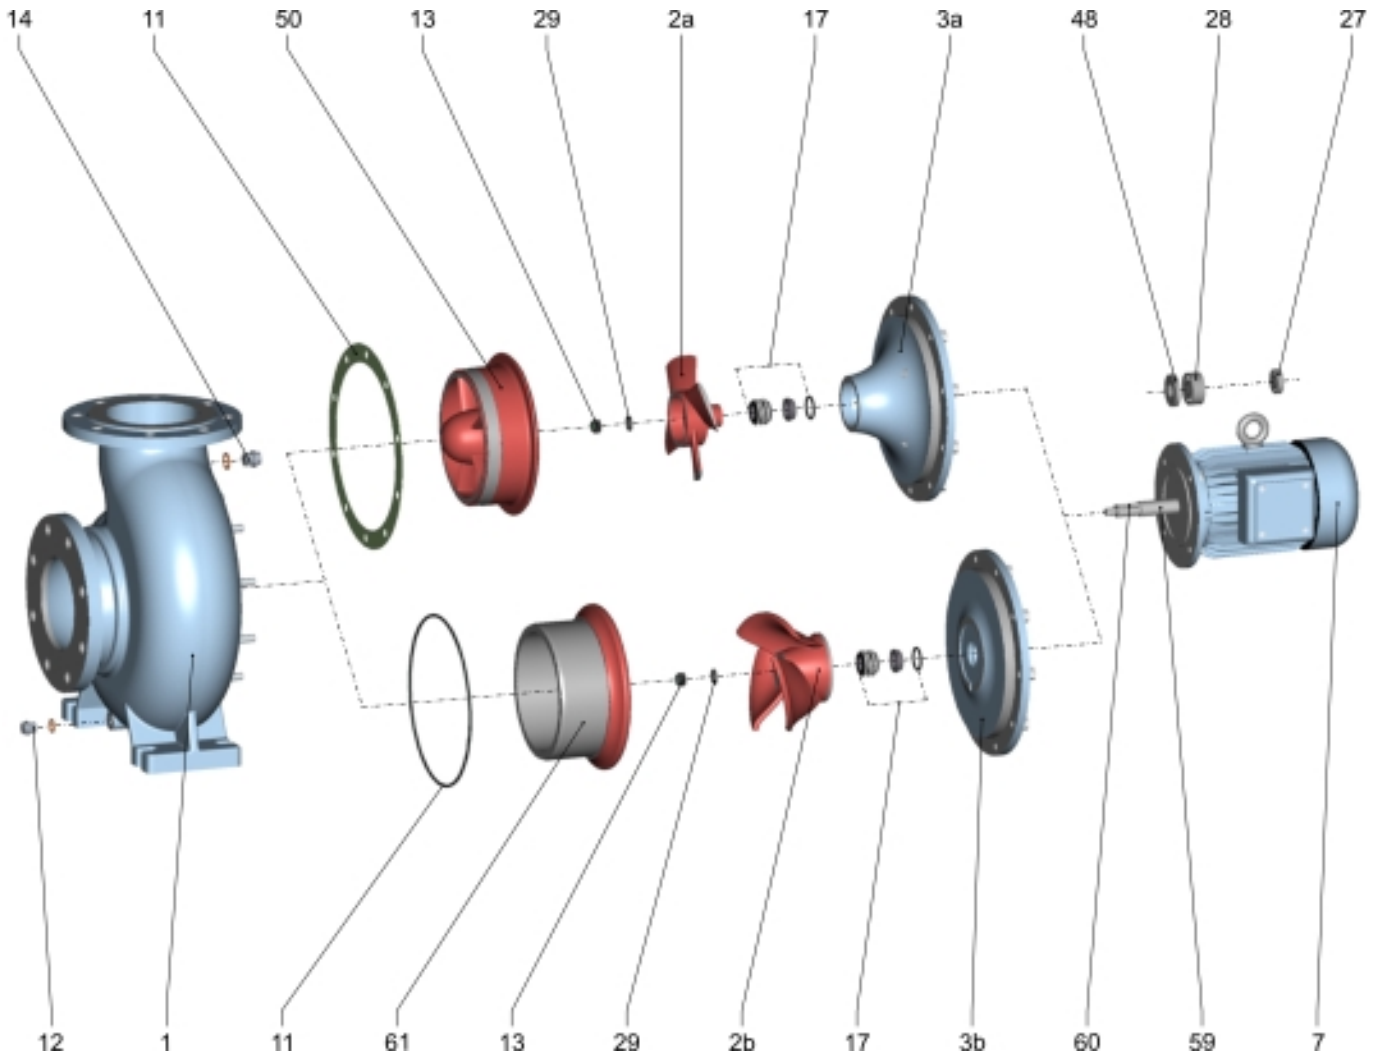

Explosionszeichnung · Exploded Drawing · Vue éclatée
Ersatzteilliste · Spare Parts · Liste de pièces de rechange

1. Gehäuse	Casing	Corps
2a. Laufrad (Propeller)	Impeller (propeller)	Roue (hélice)
2b. Laufrad (Schraubenpropeller)	Impeller (screw propeller)	Roue (hélice de vis)
3a. Rückwand (Propeller)	Rear wall (propeller)	Panneau arrière (hélice)
3b. Rückwand (Schraubenpropeller)	Rear wall (screw propeller)	Panneau arrière (hélice de vis)
7. Motor	Motor	Moteur
11. Gehäusedichtung	Casing joint	Joint de corps
12. Ablasschraube	Drain plug	Bouchon de vidange
13. Radmutter	Impeller nut	Écrou de blocage de roue
14. Entlüftungsschraube	Vent plug	Bouchon de purge d'air
17. Gleitringdichtung	Mechanical seal	Garniture mécanique
27. Kugellager (Lüfterseite)	Ball bearings (fan side)	Roulement à billes (côté ventilateur)
28. Kugellager (Antriebsseite)	Ball bearings (drive side)	Roulement à billes (côté moteur)
29. Scheibe	Washer	Rondelle
48. Labyrinthscheibe	Labyrinth disc	Disque labyrinthe
50. Leitrad	Diffuser	Diffuseur
59. Welle	Shaft	Arbre
60. Paßfeder	Key	Clavette
61. Leitring	Guiding ring	Rondelle de guidage